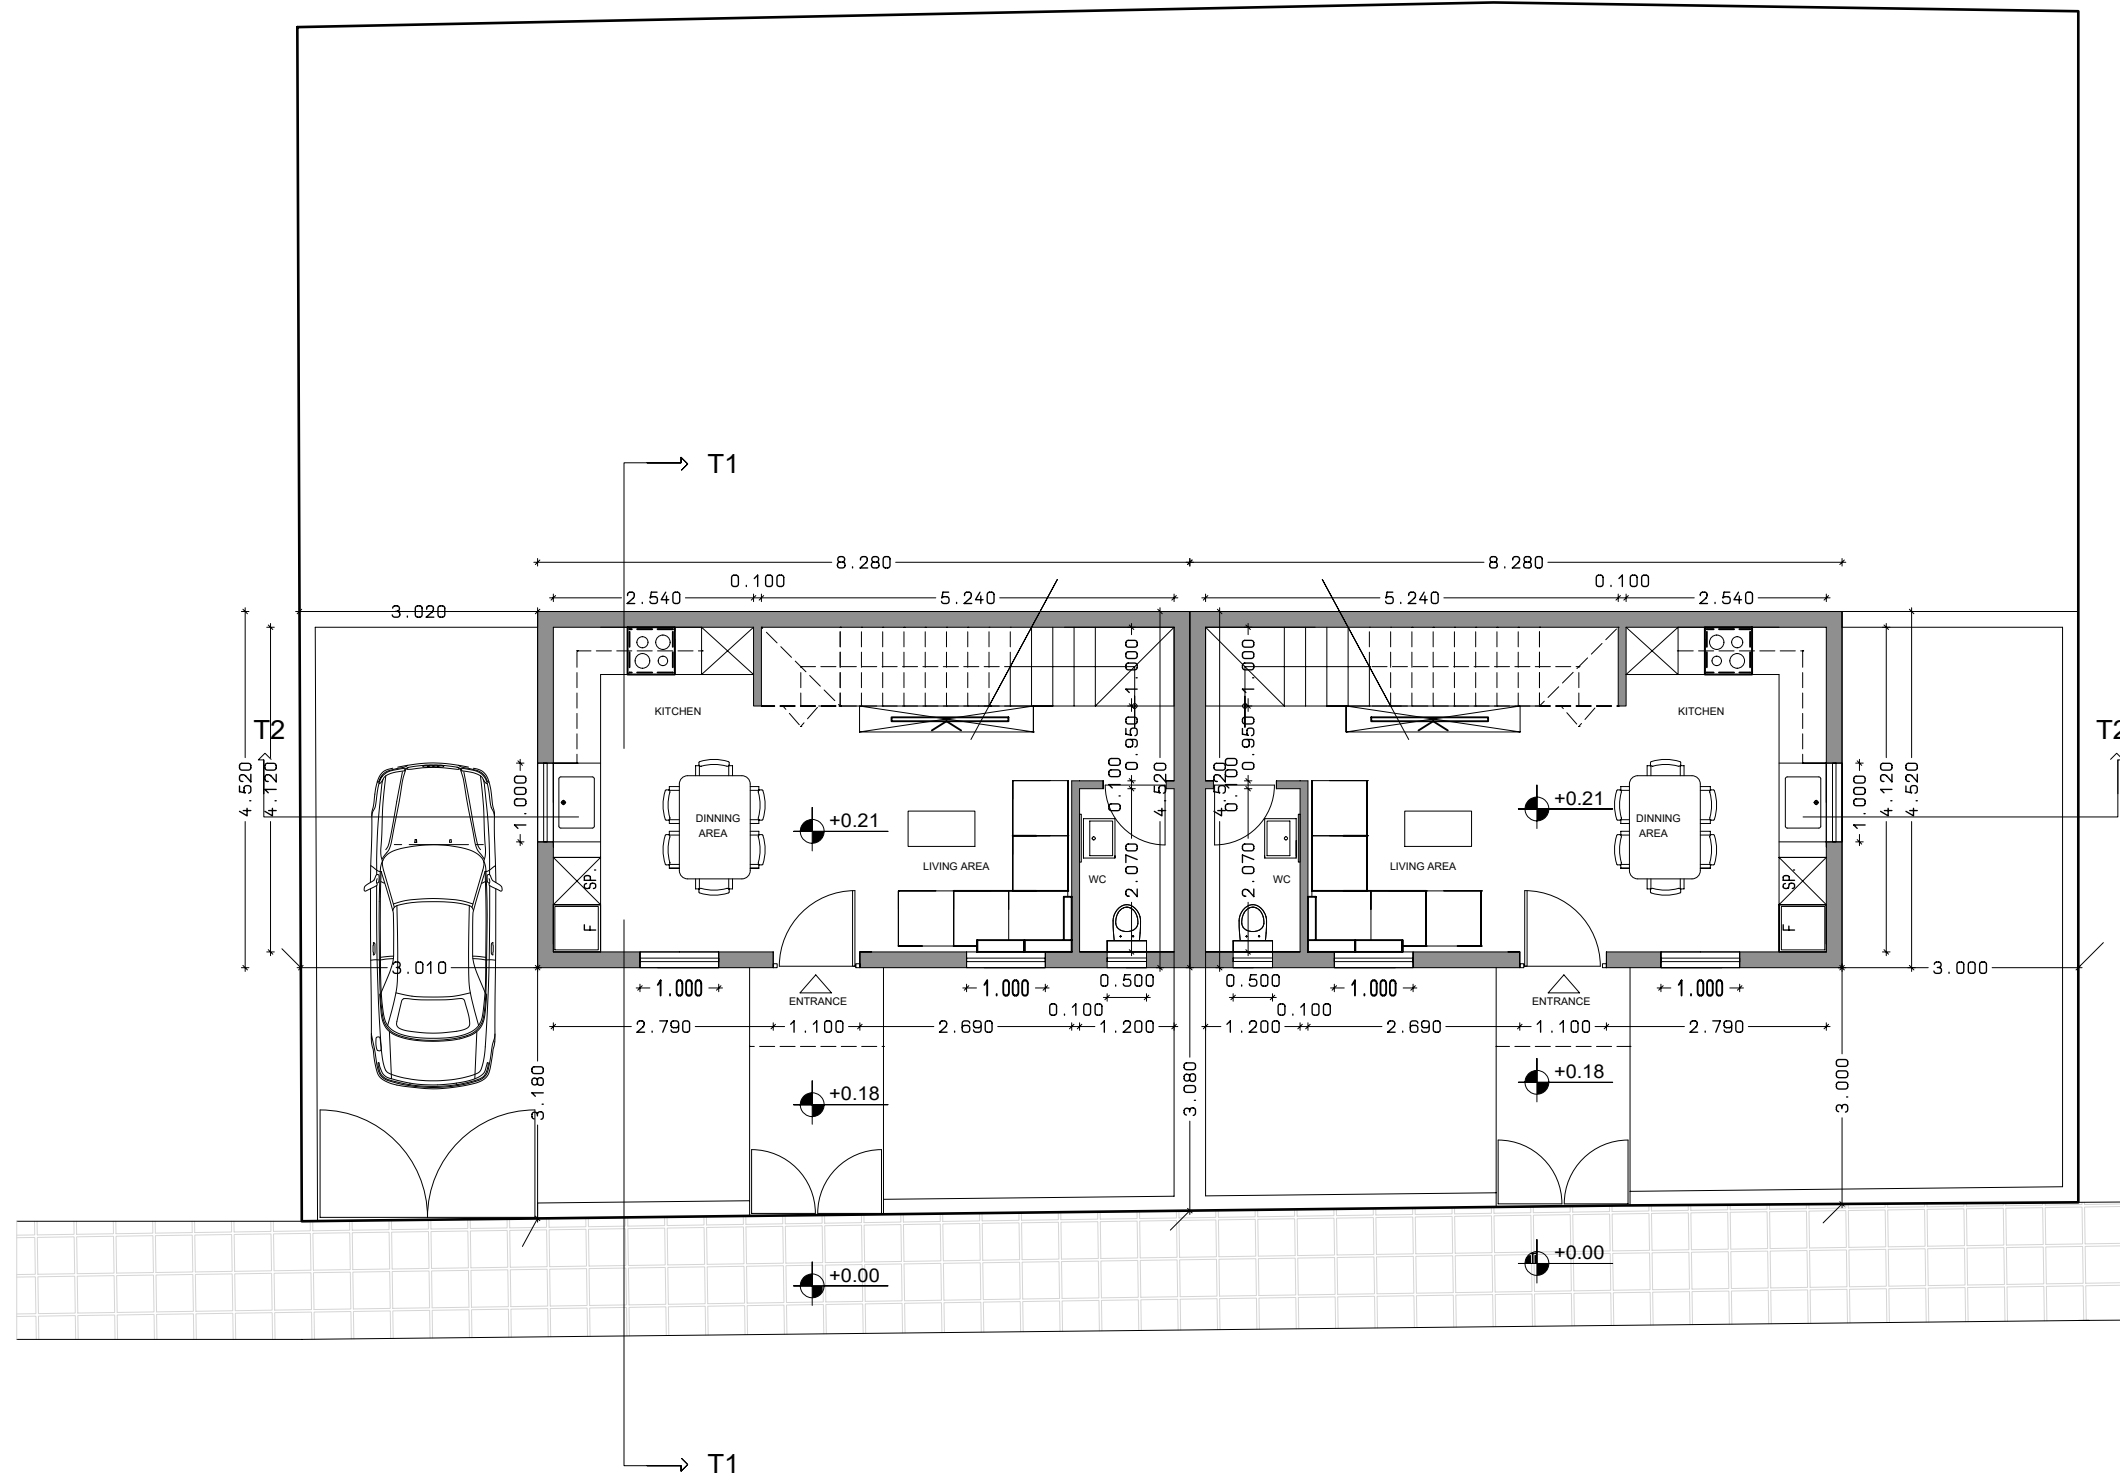

ΑΡΧΙΤΕΚΤΟΝΕΣ
ΚΩΣΤΑΣ ΝΙΚΟΛΑΟΥ

Λ Ε Μ Ε Σ Ο Σ

ΤΗΛ. 99285707
E-mail info@costasnicolaou.com

ΤΙΤΛΟΣ ΕΡΓΟΥ

ΚΑΤΟΙΚΙΑ

ΤΟΠΟΘΕΣΙΑ

ΛΑΡΝΑΚΑ - ΚΙΤΙ

ΚΥΡΙΟΤΗΤΑ

ΑΝΤΡΕΑΣ
ΑΝΤΡΕΟΥ

ΤΙΤΛΟΣ ΣΧΕΔΙΟΥ

ΚΑΤΟΨΗ ΙΣΟΓΕΙΟΥ

ΚΛΙΜΑΚΕΣ

1:100

ΗΜΕΡΟΜΗΝΙΕΣ

08/07/2025

Κ.ΜΕΛΕΤΗΣ - ΣΤΑΔΙΟ - Α/Α

Π.Α.